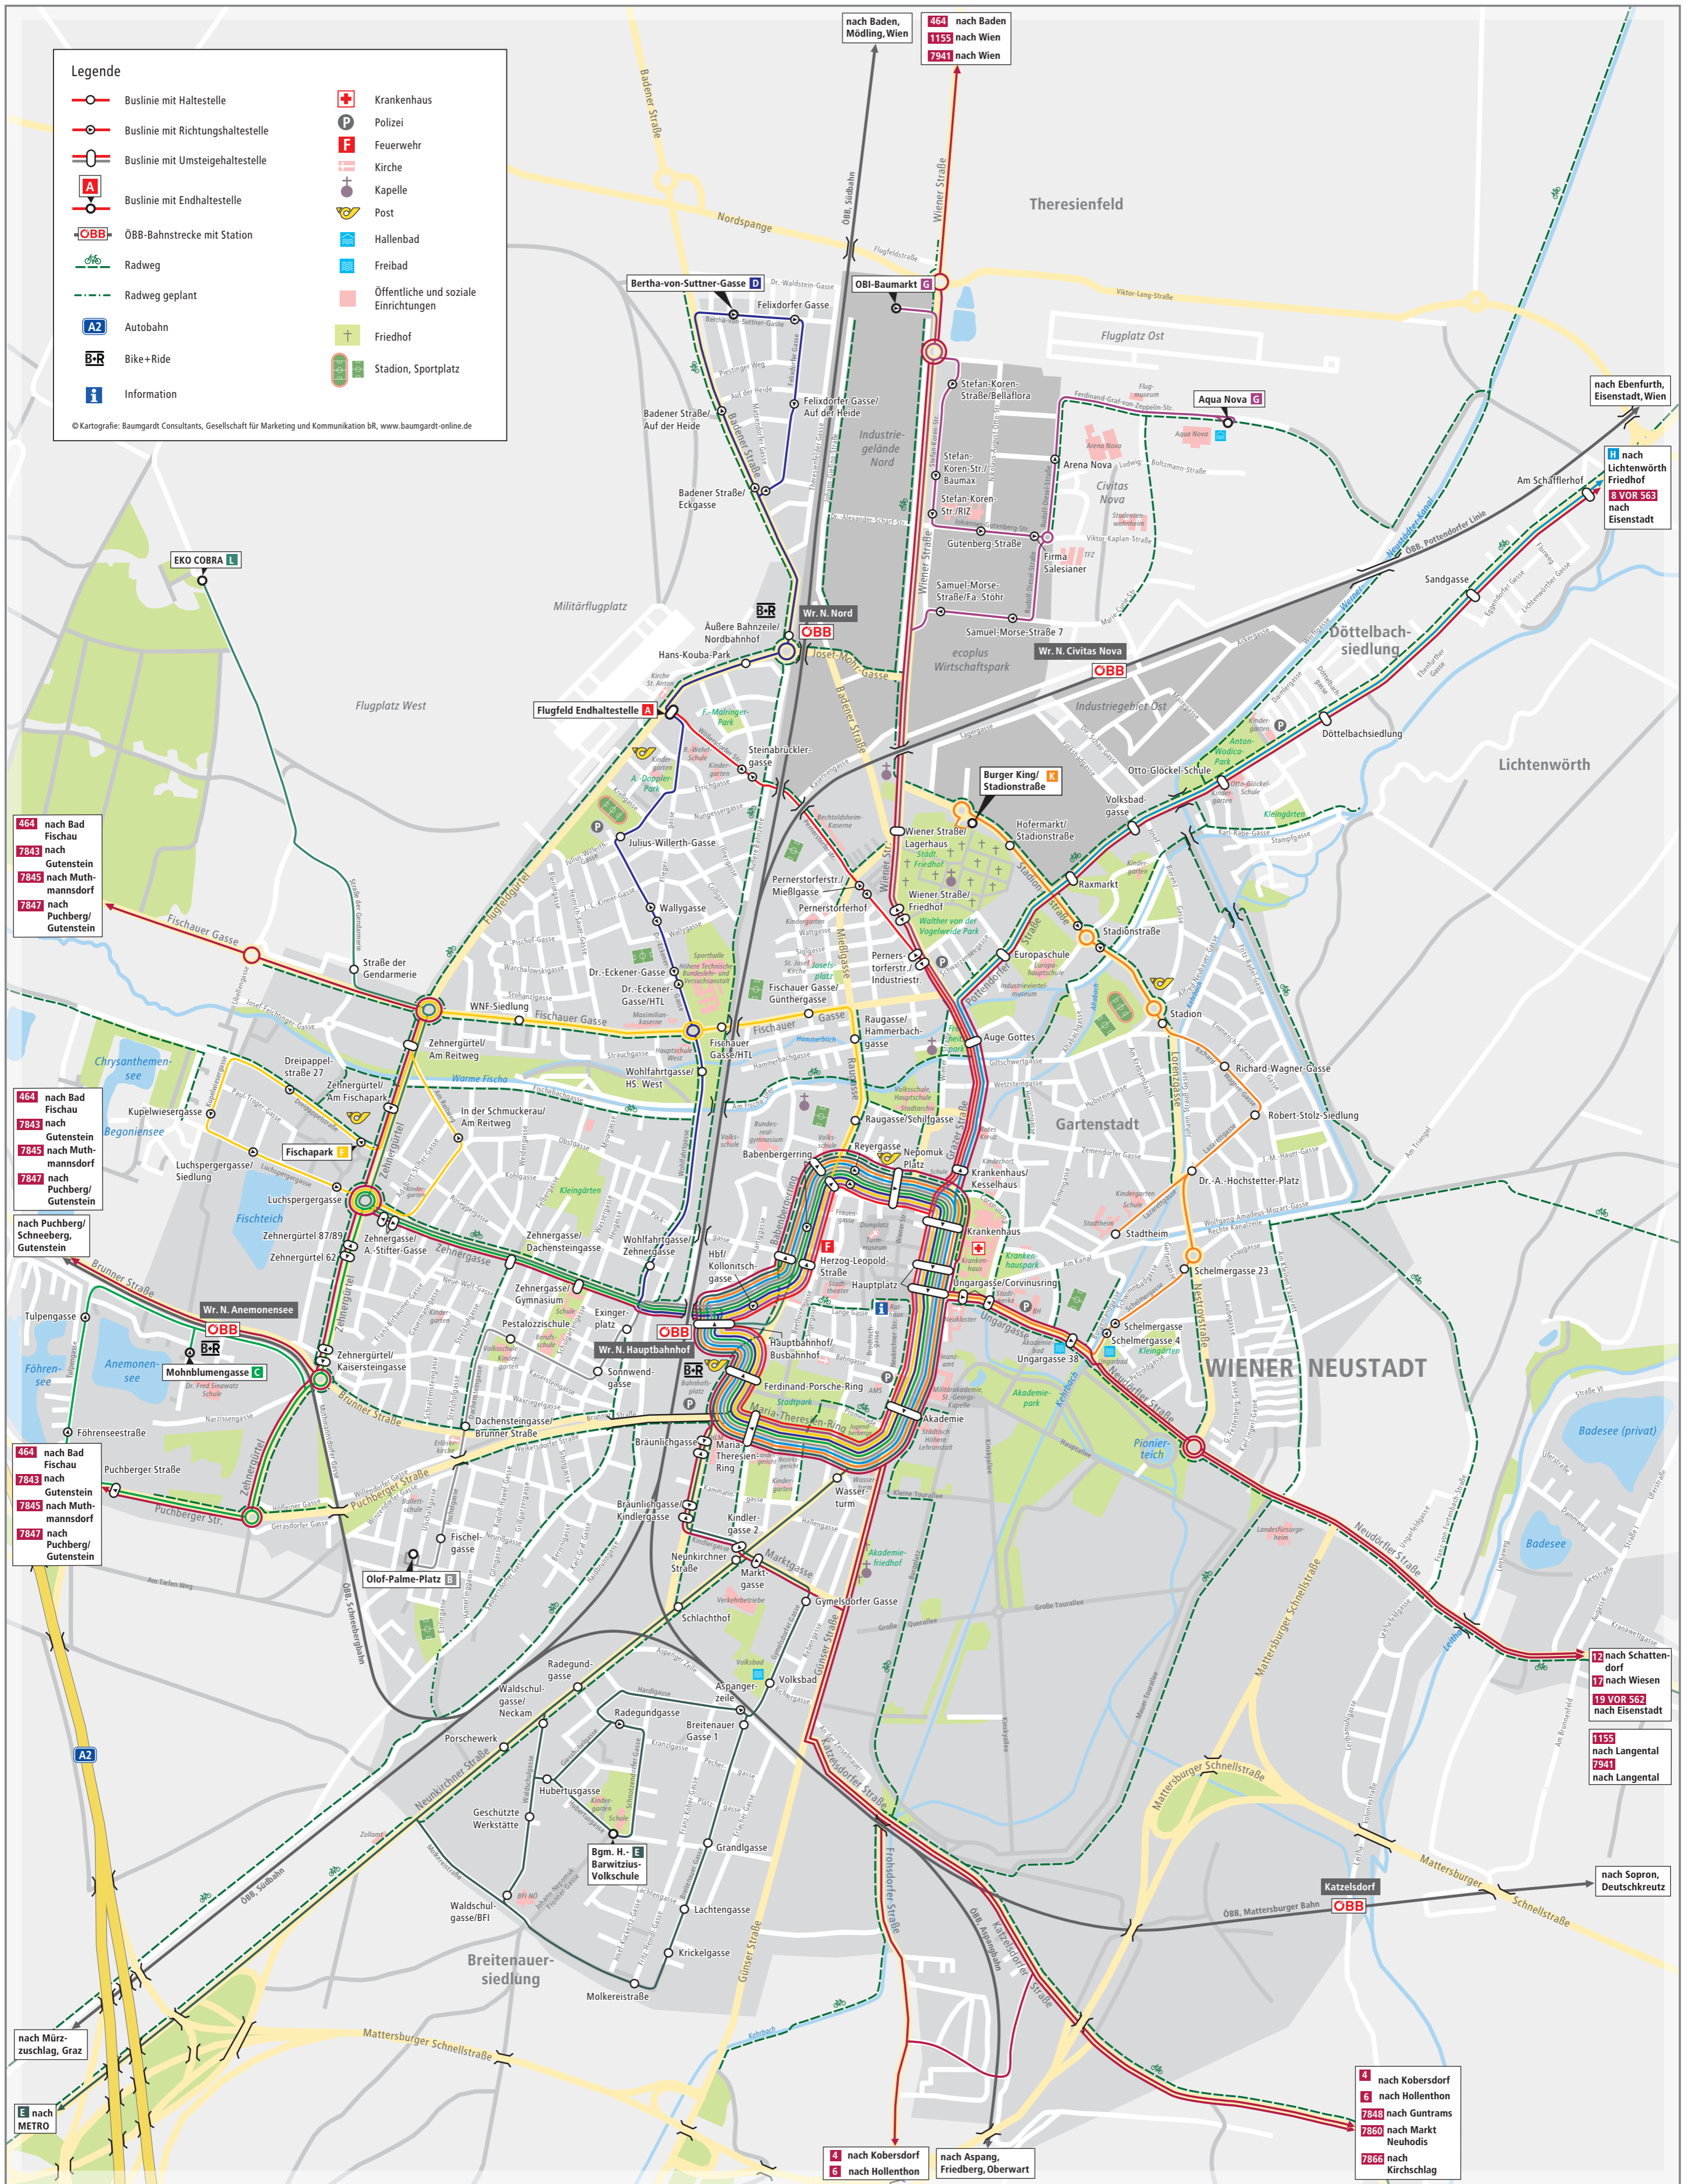

ÖPNV-Stadtplan Wiener Neustadt

Linienverzeichnis

- A** Flugfeld ▶ Pernerstorferstraße ▶ Zentrum
- B** Fischelkolonie ▶ Zehnergürtel ▶ Zentrum
- C** Anemonensee ▶ Zehnergürtel ▶ Zentrum
- D** Badener Siedlung ▶ HTL ▶ Zentrum
- E** Breitenauer Siedlung ▶ Zentrum
- F** Fischbachsiedlung ▶ Schmuckerau ▶ WNF Siedlung ▶ Zentrum
- G** Industriezentrum ▶ Friedhof ▶ Zentrum
- H** Lichtenwörth ▶ Döttelbachsiedlung ▶ Zentrum
- I** nach Kobersdorf
- J** nach Hollenthon
- K** Stadionstraße ▶ Schmelzerkolonie ▶ Zentrum
- L** Zentrum ▶ Einsatzkommando COBRA